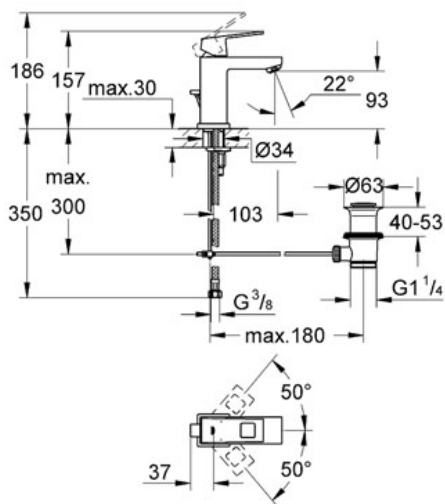

EUROCUBE
Mitigeur monocommande 1/2"
" Lavabo
Taille S

Référence : 23127

GROHE s.a.r.l | Siège, salle d'exposition – 60, Boulevard de la Mission Marchand
92418 Courbevoie – La Défense Cedex
Tél +33 (0)1 49 97 29 00 | Fax +33(0)1 55 70 20 38

Pure Freude
an Wasser

GROHE

Descriptif Produit :

**Mitigeur monocommande 1/2" Lavabo
Taille S**

Spécifications Produit :

Levier de commande métallique

GROHE SilkMove® Cartouche en céramique 28 mm

GROHE StarLight® chrome éclatant et durable

GROHE EcoJoy® économie d'eau,

SpeedClean mousseur 5 l/min

Tirette et garniture de vidage 1 1/4"

Flexibles de raccordement souples, sertis d'usine

GROHE QuickFix® Plus installation ultra rapide

Limiteur de température