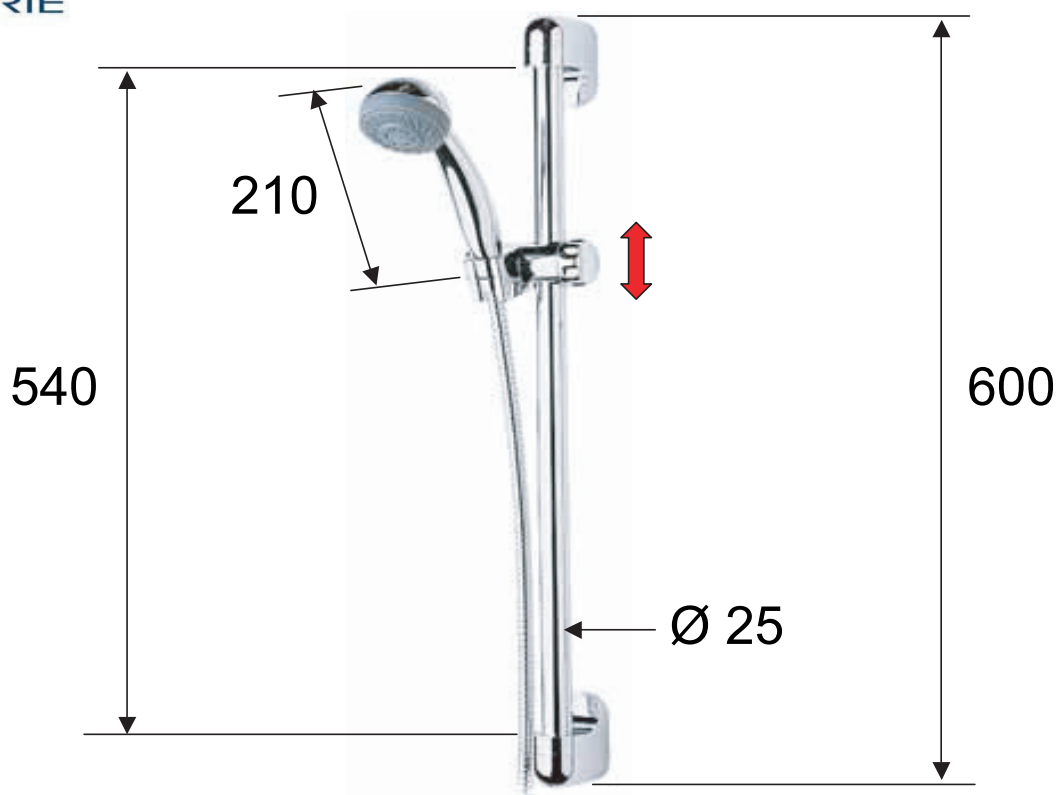

ART. COD.

311 D 315 C3

1 FUNZIONE / 1 FUNCTION

Getto ad ampia
copertura effetto
pioggia
Wide coverage
rain

MATERIALI / MATERIALS

OTTONE CROMATO / CHROME PLATED BRASS
ABS CROMATO / CHROME PLATED ABS

CROMATURA / CHROME PLATING

UNI EN 248

Doccetta
Anticalcare
Anti-limestone
Hand Shower