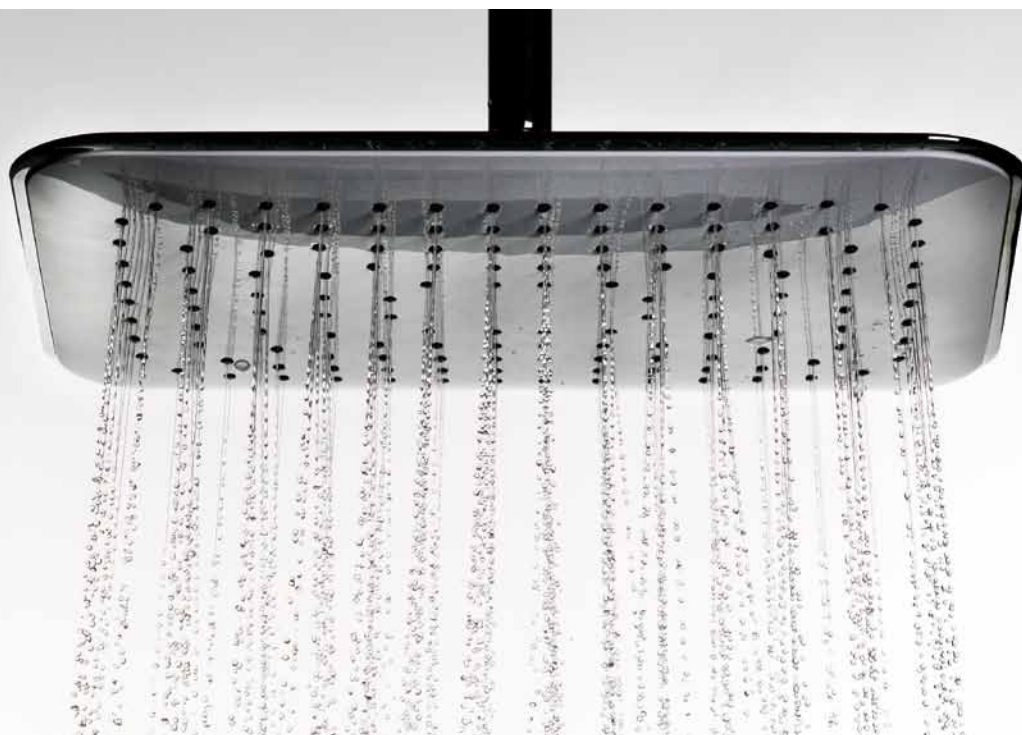

Wellness

I09 S01

Set doccia composto da:

Art. 348S 354QI: soffione doccia cm 20x20 quadrato con angoli arrotondati ultrapiatto in abs cromato, e getti anticalcare con braccio quadrato in ottone cm 30.

Art. I09: Monocomando vasca/doccia incasso con deviatore.

Art. 317V 317RV 333CN 150: saliscendi cromato con asta minimale ovale dritta, doccetta anticalcare e flessibile conico in ottone cromato cm 150.

Art. 309S: presa acqua quadrata in ottone cromato.

Shower set composed of:

Art. 348S 354QI: Chrome plated abs showerhead, squared with rounded edges, ultraflat, silicon selfcleaning antilimestone jets, with squared arm in brass cm 30.

Art. I09: Built-in bath/shower mixer with diverter.

Art. 317V 317RV 333CN 150: c.p. sliding rail set with minimal oval rod and autocleaning antilimestone handshover and conical shower flexible in c.p. brass cm 150.

Art. 309S: lux water punch squared type.

I09 S02

Set doccia composto da:

Art. 348S 354QI: soffione doccia cm 20x20 quadrato con angoli arrotondati ultrapiatto in abs cromato, e getti anticalcare con braccio quadrato in ottone cm 30.

Art. I09: Monocomando vasca/doccia incasso con deviatore.

Art. 339SOS: supporto fisso quadrato in ottone cromato per flessibile con attacco conico.

Art. 317RV 333CN 150: doccetta cromata minimale ovale anticalcare con flessibile conico in ottone cromato cm 150.

Art. 309S: presa acqua quadrata in ottone cromato.

Shower set composed of:

Art. 348S 354QI: Chrome plated abs showerhead, squared with rounded edges, ultraflat, silicon selfcleaning antilimestone jets, with squared arm in brass cm 30.

Art. I09: Built-in bath/shower mixer with diverter.

Art. 339SOS: squared shower holder in c.p. brass, for conical nut flexible.