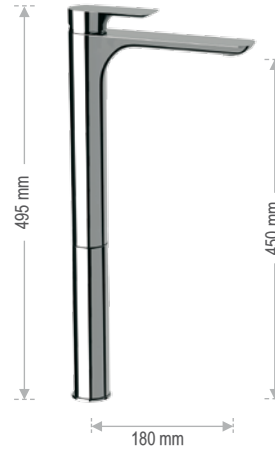

INFINITY

 PERFECT
TUNE

Lavabi e Bidet Washbasins & Bidet

I 14
Miscelatore monocomando a incasso per lavabo, con piastra verticale in ottone cromato e bocca lunghezza cm 18.
Single-lever built-it basin mixer, with vertical wall flange in chrome plated brass and spout length cm 18.

I 10
Miscelatore monocomando lavabo.
Single-lever basin mixer.

I 11
Miscelatore monocomando lavabo.
Single-lever basin mixer.

I 10 L
Miscelatore monocomando lavabo alto L.
L high basin mixer.

I 11 L
Miscelatore monocomando lavabo alto L.
L high basin mixer.

I 10 LXXL
Miscelatore monocomando lavabo alto LXXL.
XXL high basin mixer.

I 11 LXXL
Miscelatore monocomando lavabo alto LXXL.
XXL high basin mixer.

I 15
Miscelatore monocomando a incasso per lavabo, con piastra in ottone cromato.
Single-lever built-it basin mixer, with wall flange in chrome plated brass.