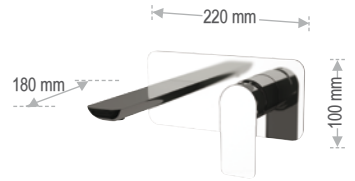

INFINITY

 PERFECT
TUNE

Lavabi e Bidet Washbasins & Bidet

I 14
Miscelatore monocomando a incasso per lavabo, con piastra verticale in ottone cromato e bocca lunghezza cm 18.
Single-lever built-it basin mixer, with vertical wall flange in chrome plated brass and spout length cm 18.

I 10
Miscelatore monocomando lavabo.
Single-lever basin mixer.

I 11
Miscelatore monocomando lavabo.
Single-lever basin mixer.

I 10 L
Miscelatore monocomando lavabo alto L.
L high basin mixer.

I 11 L
Miscelatore monocomando lavabo alto L.
L high basin mixer.

I 10 LXXL
Miscelatore monocomando lavabo alto LXXL.
XXL high basin mixer.

I 11 LXXL
Miscelatore monocomando lavabo alto LXXL.
XXL high basin mixer.

I 15
Miscelatore monocomando a incasso per lavabo, con piastra in ottone cromato.
Single-lever built-it basin mixer, with wall flange in chrome plated brass.