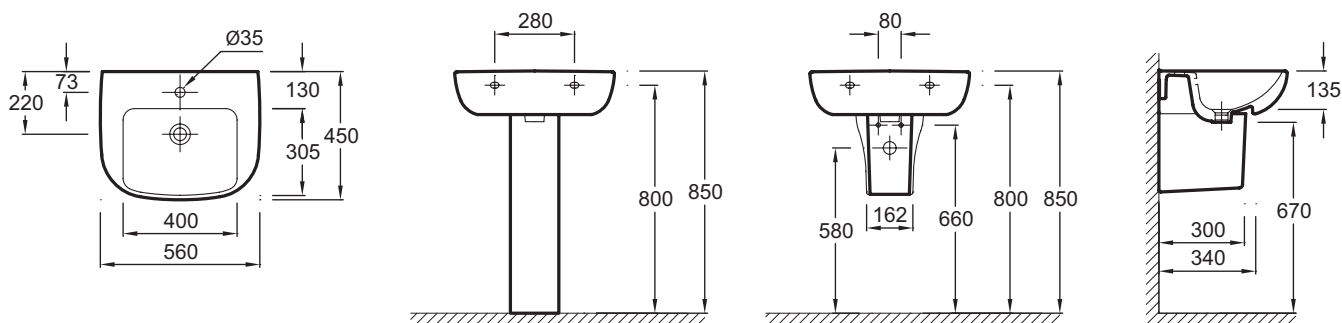

E4737

Collection : ODÉON UP

Couleur* :

00 - Blanc

Principaux atouts :

Bénéfices consommateurs

- DESIGN : Astuces et audace associés à une touche d'élégance font une collection adaptée à toute la famille
- CONFORT : Cuve rectangulaire profonde et spacieuse
- FONCTIONNALITÉ : Plages de pose latérales pour un confort d'usage optimal au quotidien
- NETTOYAGE FACILITÉ : Angles doux pour un nettoyage simple et rapide

Caractéristiques techniques

- Dimensions : 56 x 45 cm
- Matériau : Céramique
- Percement et pré-perçement robinetterie : Percé 1 trou de robinetterie, 3 trous en option
- Poids : 15,2 kg
- Type d'installation : Autoportant ou peut être monté sur un meuble spécifique
- ROBINETTERIE CONSEILLÉE : Aleo, une gamme design très accessible

Produits liés

- 18566W : Cache-siphon

Dessin technique

Description : Lavabo 56 cm. E4737. Collection : ODÉON UP. Dimensions : 56 x 45 cm. Poids : 15,2 kg. Matériau : Céramique. Type d'installation : Autoportant ou peut être monté sur un meuble spécifique. Percement et pré-perçement robinetterie : Percé 1 trou de robinetterie, 3 trous en option. ROBINETTERIE CONSEILLÉE : Aleo, une gamme design très accessible.